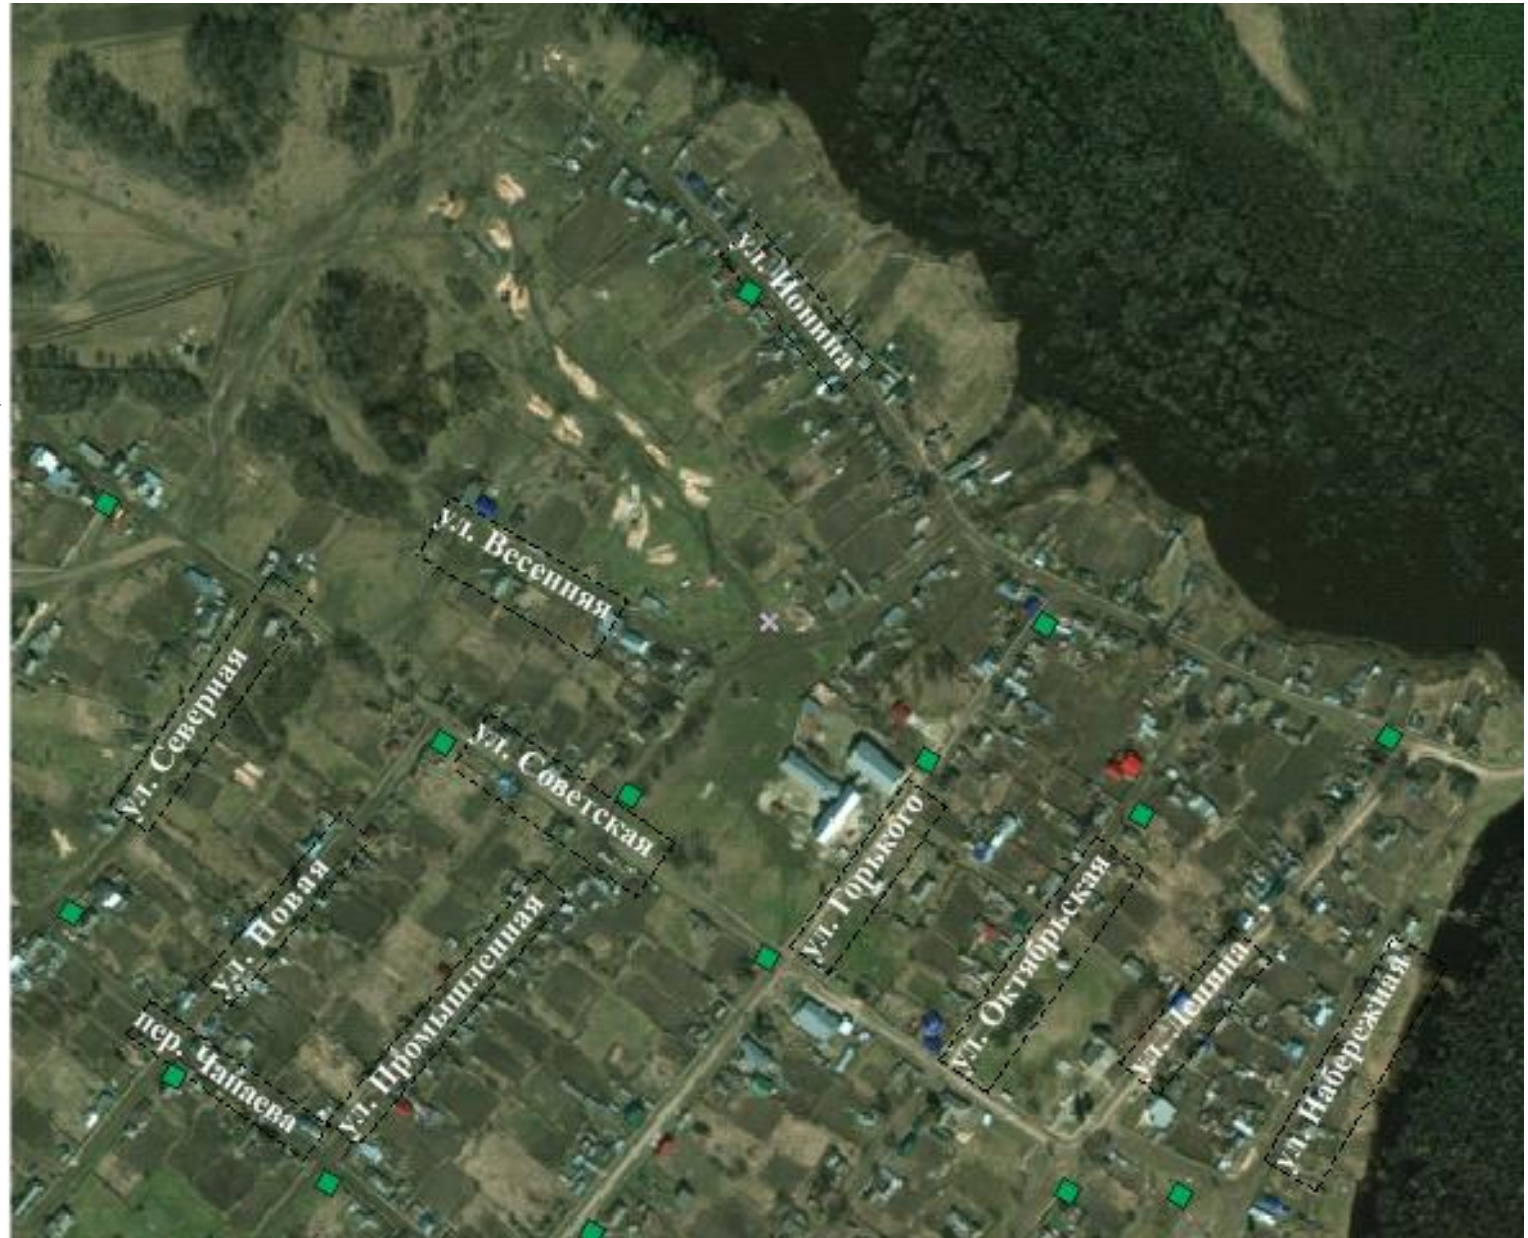

Приложение № 1
Утверждено постановлением
Администрации города Кедрового
№ 311 от 26.09.2019 г.

Схема размещения мест (площадок) накопления твердых коммунальных отходов на территории муниципального
образования «Город Кедровый»
г. Кедровый

*Контейнерная
площадка* 

п. Останино

■ Контейнерная
площадка

п. Калининск

 Контейнерная площадка

п. Лушиково

■ Контейнерная площадка

п. Лушниково ул. Зеленая

 Контейнерная площадка

с. Пудино (1 часть)

■ Контейнерная площадка

с. Пудино (2 часть)

■ Контейнерная
площадка

п. Таванга

 Контейнерная площадка

п. Рогалево

 Контейнерная
площадка